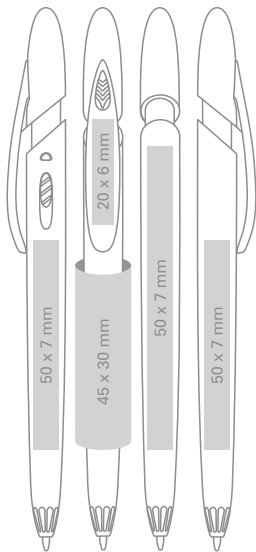

RICO SOLID

EN / colorful solid clip,
colorful solid barrel

REFILL Jumbo Ø 1.0 mm

- standard
- on request only

DE / RICO SOLID
farbiger solider Clip
und farbiger solider Schaft

Großraummine Ø 1.0 mm

- Standard
- Auf Wunsch erhältlich

Max imprint sizes (mm)
Maximale Aufdruckfläche (mm)