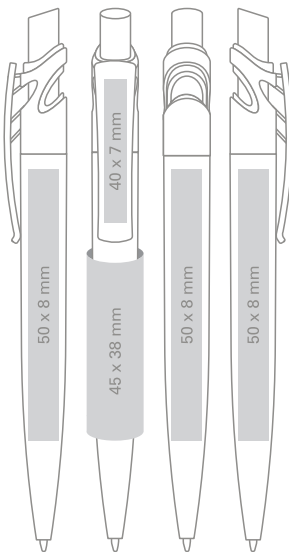

27

MAXX SOLID & MAXX BLACK

EN / Maxx solid - white clip, colorful solid barrel and press-button;
Maxx Black - black solid clip, press-button and barrel;

REFILL Jumbo Ø 1.0 mm

- standard
- on request only

DE / Maxx solid - weißer Clip, farbiger Schaft und Druckknopf;
Maxx Black - Schwarzer Clip, Druckknopf und Schaft;

Großraummine Ø 1.0 mm

- Standard
- Auf Wunsch erhältlich

Max imprint sizes (mm)
Maximale Aufdruckfläche (mm)