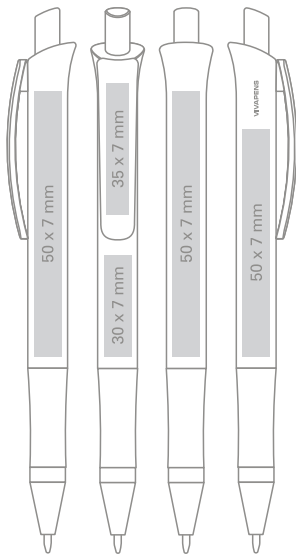

FESTO WHITE

EN / white solid barrel, colorful transparent clip, colorful soft rubber, silver press-button;

Refill X20 Ø 1.0 mm

- standard
- on request only, extra charge

DE / Transparenter Clip, weißer solider Schaft, farbige Gummimanschette, silberner Druckknopf;

X20 Mine aus Kunststoff Ø 1.0 mm

- Standard
- Auf Wunsch gegen Aufpreis erhältlich

Max imprint sizes (mm)
Maximale Aufdruckfläche (mm)