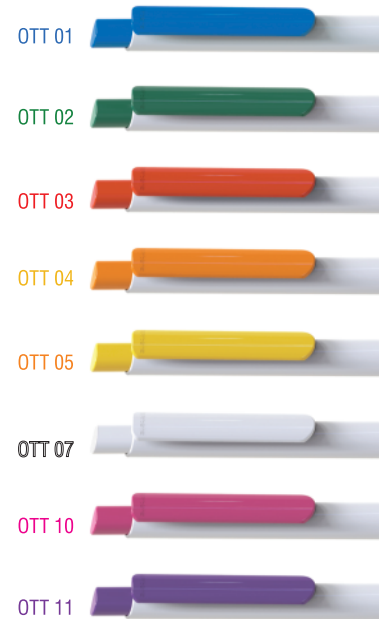

- Standard
- Auf Wunsch gegen Aufpreis erhältlich

Max imprint sizes (mm)
Maximale Aufdruckfläche (mm)

3

OTTO

Available colors / Verfügbare Farben:

Our patent / Unser patent

4

GITO SOLID