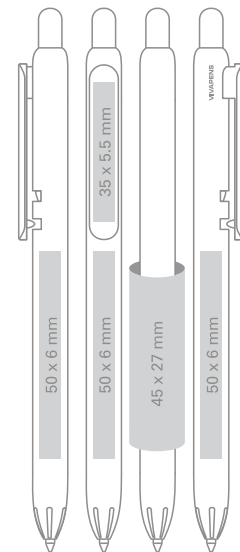

DE / weißer solider Schaft und Clip, farbiger solider Druckknopf;

X20 Mine aus Kunststoff Ø 1.0 mm

- Standard
- Auf Wunsch gegen Aufpreis erhältlich

Max imprint sizes (mm)
Maximale Aufdruckfläche (mm)

1

LIO WHITE

- standard
- on request only, extra charge

DE / farbiger solider Schaft, Clip und Druckknopf,

X20 Mine aus Kunststoff Ø 1.0 mm

- Standard
- Auf Wunsch gegen Aufpreis erhältlich

Max imprint sizes (mm)
Maximale Aufdruckfläche (mm)