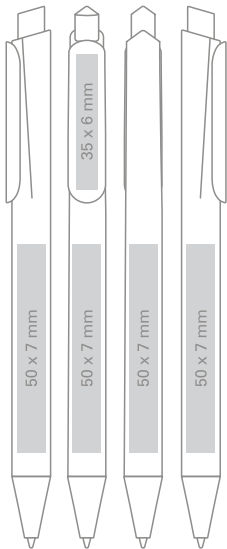

EN / white solid barrel, colorful solid clip and press-button;

Refill X20 Ø 1.0 mm

- standard
- on request only, extra charge

DE / weißer solider Schaft, farbiger solider Clip und Druckknopf;

X20 Mine aus Kunststoff Ø 1.0 mm

- Standard
- Auf Wunsch gegen Aufpreis erhältlich

Max imprint sizes (mm)
Maximale Aufdruckfläche (mm)