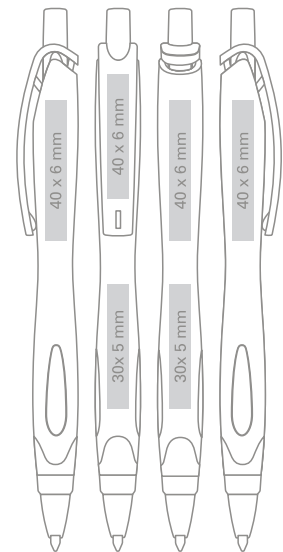

Großraummine Ø 1.0 mm

- Standard
- Auf Wunsch gegen Aufpreis erhältlich

Max imprint sizes (mm)
Maximale Aufdruckfläche (mm)

21

STARCO WHITE

EN / colorful solid clip, white solid barrel, chrome ring, tip and insert;