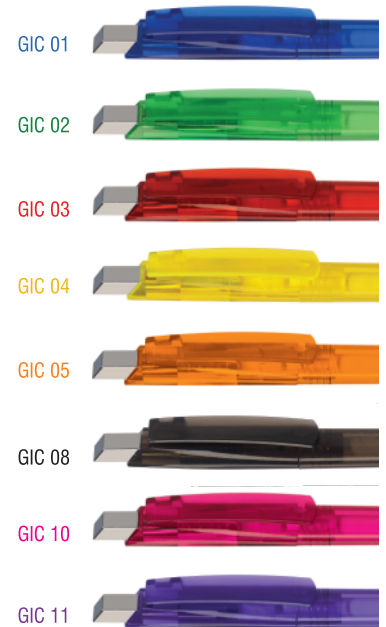

- standard
- on request only, extra charge

DE / Farbiger transparenter Clip und Schaft, verchromter Druckknopf;

Großraummine Ø 1.0 mm

- Standard
- Auf Wunsch erhältlich

Max imprint sizes (mm)
Maximale Aufdruckfläche (mm)

Available colors / Verfügbare Farben:

Our patent / Unser patent

6

VINI COLOR

Available colors / Verfügbare Farben:

VCO 01

VCO 02

VCO 03