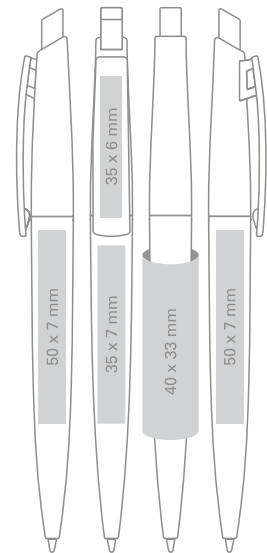

EN / colorful solid barrel,
colorful solid clip
and silver press-button;

Refill Jumbo Ø 1.0 mm

- standard
- on request only

DE / farbiger solider
Clip und Schaft,
verchromter Druckknopf;

Großrammine Ø 1.0 mm

- Standard
- Auf Wunsch erhältlich