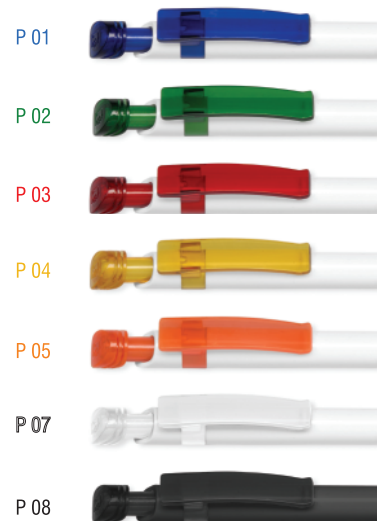

35

POLO

EN / colorful transparent
press-button and clip,
white solid barrel;

Refill X20 Ø 1.0 mm

- standard
- on request only, extra charge

DE / Farbiger transparenter
Clip und Druckknopf,
weißer solider Schaft;

X20 Mine aus Kunststoff Ø 1.0 mm

- Standard
- Auf Wunsch gegen Aufpreis erhältlich

Max imprint sizes (mm)
Maximale Aufdruckfläche (mm)

Available colors / Verfügbare Farben:

Our patent / Unser patent

36

SLIM

EN / metal clip and ring, silver metallic top and tip, soft barrel, colorful soft transparent grip;

REFILL Jumbo Ø 1.0 mm

- standard
- on request only, extra charge

DE / Metallclip, silberner Schaft, farbige Gummimanschette, verchromter Druckknopf, Ring und Spitze;