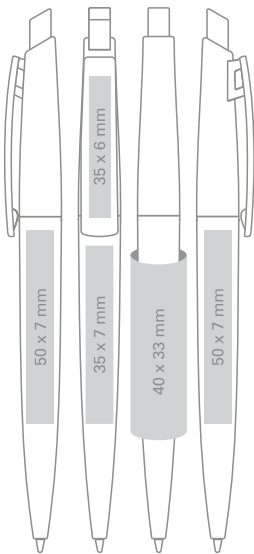

Großrammine Ø 1.0 mm

- Standard
- Auf Wunsch erhältlich

Max imprint sizes (mm)
Maximale Aufdruckfläche (mm)

5

GITO COLOR

EN / colorful transparent clip and barrel, silver press-button;

REFILL Jumbo Ø 1.0 mm

- standard
- on request only, extra charge

DE / Farbiger transparenter Clip und Schaft, verchromter Druckknopf;

Großraummine Ø 1.0 mm

- Standard
- Auf Wunsch erhältlich

Max imprint sizes (mm)
Maximale Aufdruckfläche (mm)