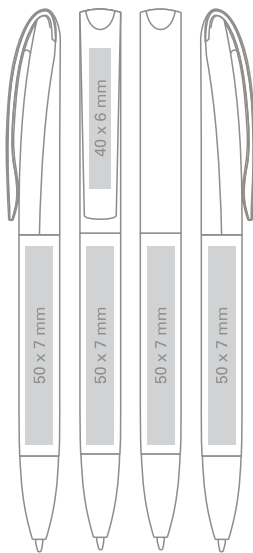

INES COLOR

EN / colorful transparent barrel and clip, silver tip and top, twist mechanism ballpen;

Refill X20 Ø 1.0 mm

- standard
- on request only, extra charge

DE / farbiger transparenter Schaft und Clip, verchromte Spitze und Endung, Kugelschreiber mit Drehmechanismus - Twist;

X20 Mine aus Kunststoff Ø 1.0 mm

- Standard
- Auf Wunsch gegen Aufpreis erhältlich

Max imprint sizes (mm)
Maximale Aufdruckfläche (mm)