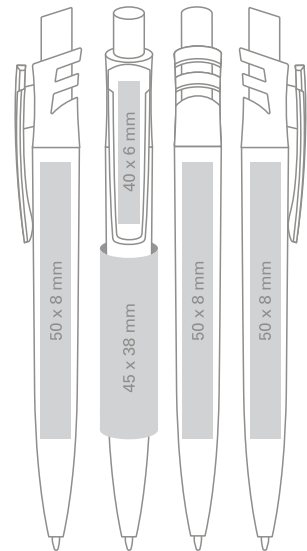

EN / white solid clip
and barrel, colorful
press-button and layer;

REFILL Jumbo Ø 1.0 mm
• standard
• on request only

DE / Weißer solider Clip und Schaft,
farbiger Druckknopf, farbige Lasche;

Großraummine Ø 1.0 mm
• Standard
• Auf Wunsch erhältlich