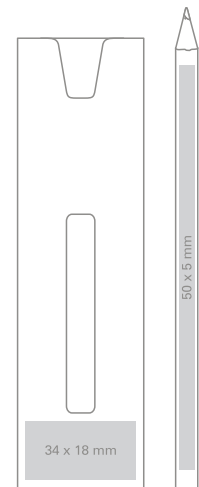

EN / PENCIL BOX B1
the box with 12 pencils inside;

ETUI E
colorful paper etui for single pen

Available colors:

E 01 E 02 E 03 E 04 E 06 E 08

DE / PAPIERVERPACKUNG B1
beinhaltet 12 Stück Bleistifte;

ETUI E
Das farbige Papieretui
für den einzelnen Kugelschreiber

Verfügbare Farben:

E 01 E 02 E 03 E 04 E 06 E 08