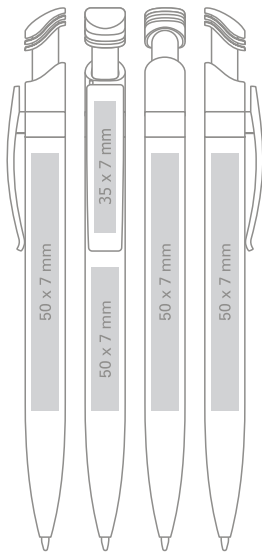

35

POLO

EN / colorful transparent
press-button and clip,
white solid barrel;

Refill X20 Ø 1.0 mm

- standard
- on request only, extra charge

DE / Farbiger transparenter
Clip und Druckknopf,
weißer solider Schaft;

X20 Mine aus Kunststoff Ø 1.0 mm

- Standard
- Auf Wunsch gegen Aufpreis erhältlich

Max imprint sizes (mm)
Maximale Aufdruckfläche (mm)

Available colors / Verfügbare Farben:

Our patent / Unser patent

36

SLIM