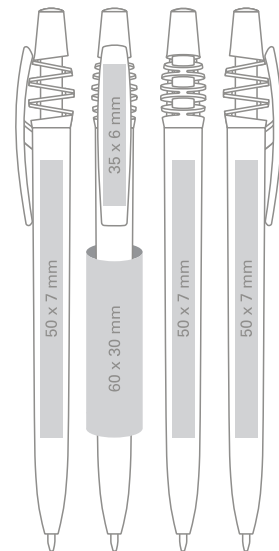

EN / frozen transparent barrel, clip and press-button, chrome insert;

REFILL Jumbo Ø 1.0 mm

- standard
- on request only

DE / gefroster transparenter Schaft, Clip und Druckknopf, verchromte Hülse;

Großraummine Ø 1.0 mm

- Standard
- Auf Wunsch erhältlich