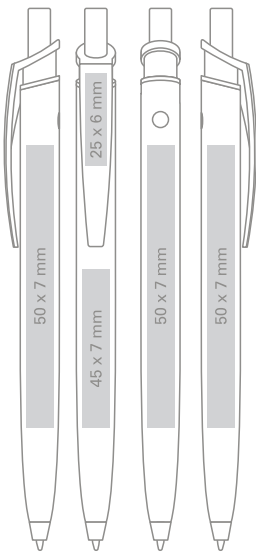

Großraummine Ø 1.0 mm

- Standard
- Auf Wunsch gegen Aufpreis erhältlich

Max imprint sizes (mm)
Maximale Aufdruckfläche (mm)

Available colors / Verfügbare Farben:

Patent merchandise / Handelspatent

FESTO SPECIAL

Max imprint sizes (mm)
Maximale Aufdruckfläche (mm)

39

MILO

EN / white solid press-button and barrel, colorful transparent clip and tip;

Refill X20 Ø 0.7 mm

- standard
- on request only, extra charge

DE / Farbiger transparenter Clip, weißer solider Schaft, und Druckknopf;

X20 Mine aus Kunststoff Ø 0.7 mm

- Standard
- Auf Wunsch gegen Aufpreis erhältlich

Max imprint sizes (mm)
Maximale Aufdruckfläche (mm)

Available colors / Verfügbare Farben:

Our patent / Unser patent

40

PENCILS & BOXES