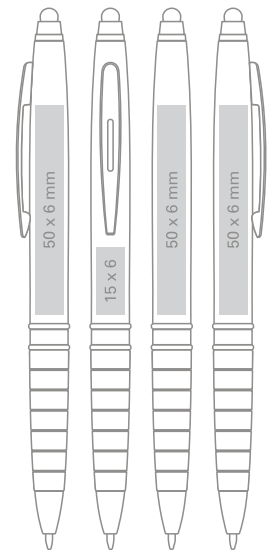

ESB 08

Our patent / Unser patent

EN / twist mechanism ballpen,
soft rubber tip designed for use
with most touch-screen devices;
METAL CLIP!

REFILL X20 Ø 1.0 mm
• standard

DE / Kugelschreiber
mit Drehmechanismus - Twist
mit Touchpoint für verschiedene Displays;
CLIP AUS METALL!

X20 Mine aus Kunststoff Ø 1.0 mm
• Standard

Max imprint sizes (mm)
Maximale Aufdruckfläche (mm)

FESTO WHITE

EN / white solid barrel, colorful transparent clip, colorful soft rubber, silver press-button;

Refill X20 Ø 1.0 mm