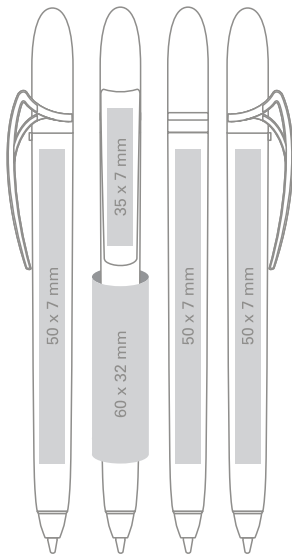

25

FILL SOLID

EN / colorful solid clip and barrel,
twist mechanism ballpen;

REFILL Jumbo Ø 1.0 mm

- standard
- on request only

DE / Farbiger solider Clip
und Schaft, Kugelschreiber
mit Drehmechanismus - Twist;

Großraummine Ø 1.0 mm

- Standard
- Auf Wunsch erhältlich

Max imprint sizes (mm)
Maximale Aufdruckfläche (mm)