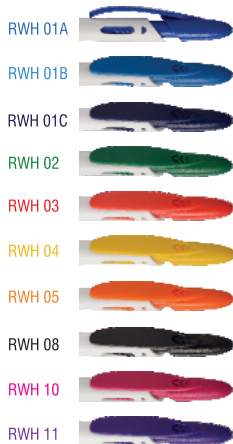

DE / RICO SOLID
farbiger solider Clip
und farbiger solider Schaft

Großraummine Ø 1.0 mm

- Standard
- Auf Wunsch erhältlich

Max imprint sizes (mm)
Maximale Aufdruckfläche (mm)

Available colors / Verfügbare Farben:

RICO WHITE

Available colors / Verfügbare Farben:

EN / colorful solid clip and white solid barrel;

DE / Farbiger solider Clip und weißer solider Schaft;

RICO COLOR

Available colors / Verfügbare Farben:

EN / colorful transparent clip and barrel;