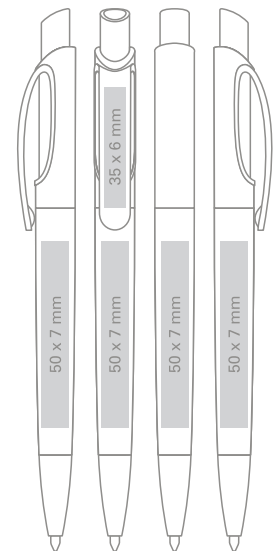

EN / colorful soft barrel, clip and top, silver press-button, tip and insert;

REFILL Jumbo Ø 1.0 mm

- standard
- on request only, extra charge

DE / Softbeschichtung auf dem Schaft und Clip, verchromte Spitze, Hülse und Druckknopf

Großraummine Ø 1.0 mm

- Standard
- Auf Wunsch gegen Aufpreis erhältlich