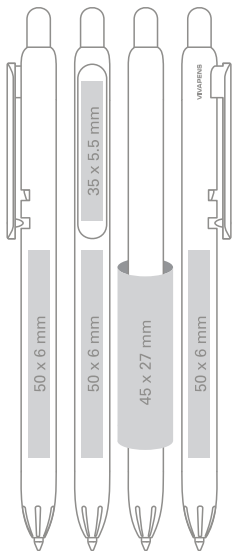

EN / a flat clip
perfect for imprint

DE / flache
Oberfläche
des Clips, ideal zum
Drucken geeignet

EN / decorative
carvings
on the press-button
and the clip

DE / dekorative Rillen
am Knopf und am oberen
Teil des Clips

EN / the barrel trimmed
with a metal ring

DE / Der Schaft
ist mit einem Metallring
veredelt

EN / white solid clip and barrel, colorful solid press-button;

Refill X20 Ø 1.0 mm

- standard
- on request only, extra charge

DE / weißer solider Schaft und Clip, farbiger solider Druckknopf;

X20 Mine aus Kunststoff Ø 1.0 mm

- Standard
- Auf Wunsch gegen Aufpreis erhältlich

Max imprint sizes (mm)
Maximale Aufdruckfläche (mm)

1

LIO WHITE