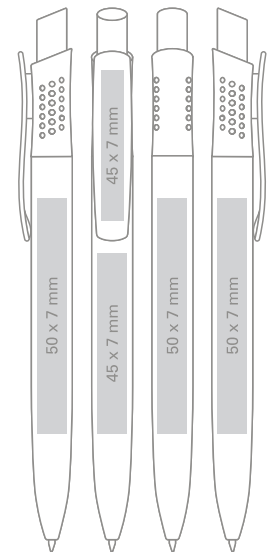

Available colors / Verfügbare Farben:

TR 01

TR 02

TR 03

TR 04

TR 05

TR 08

Max imprint sizes (mm)
Maximale Aufdruckfläche (mm)

35

POLO

EN / colorful transparent
press-button and clip,
white solid barrel;

Refill X20 Ø 1.0 mm

- standard
- on request only, extra charge

DE / Farbiger transparenter
Clip und Druckknopf,
weißer solider Schaft;