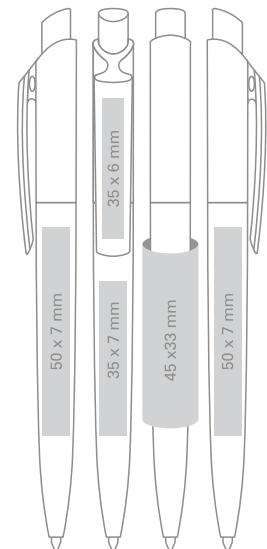

- standard
- on request only

DE / Farbiger transparenter
Clip, Schaft und Druckknopf;

Großraummine Ø 1.0 mm

- Standard
- Auf Wunsch erhältlich

Max imprint sizes (mm)
Maximale Aufdruckfläche (mm)

VINI SOLID