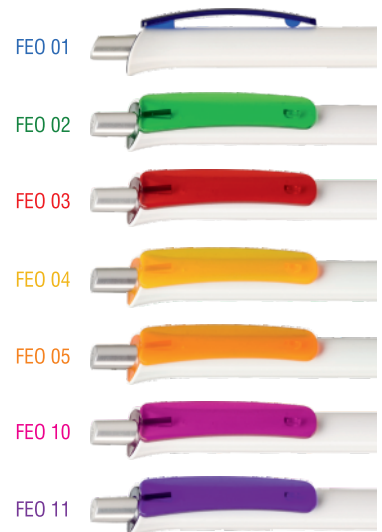

Available colors / Verfügbare Farben: