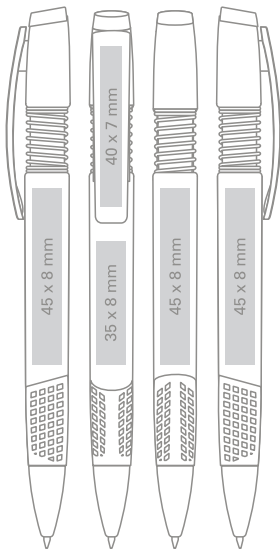

Refill X20 Ø 1.0 mm

- standard
- on request only, extra charge

DE / silberner Schaft und Druckknopf,
farbige Gummimanschette und Hülse;

X20 Mine aus Kunststoff Ø 1.0 mm

- Standard
- Auf Wunsch gegen Aufpreis erhältlich