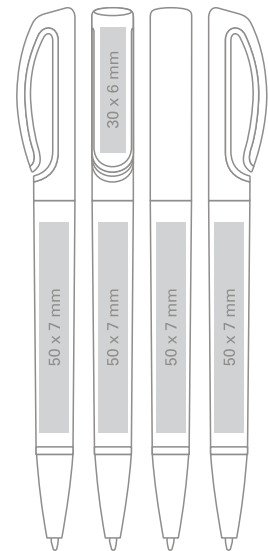

EN / white solid barrel and clip, colorful part under the clip, colorful ring, chrome tip, twist mechanism ballpen;

REFILL Jumbo Ø 1.0 mm

- standard
- on request only, extra charge

DE / Weißer solider Clip und Schaft, verchromter Spitze, farbige Elemente, Kugelschreiber mit Drehmechanismus - Twist;

Großraummine Ø 1.0 mm

- Standard
- Auf Wunsch gegen Aufpreis erhältlich