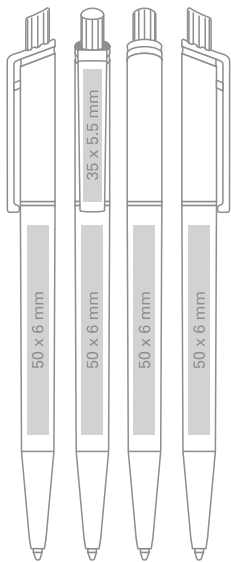

POLO

SLIM

MILO

EN / white solid clip
and barrel, colorful press-button;

Refill X20 Ø 1.0 mm

- standard
- on request only, extra charge

DE / weißer solider Schaft
und Clip, farbiger Druckknopf;

X20 Mine aus Kunststoff Ø 1.0 mm

- Standard
- Auf Wunsch erhältlich

Max imprint sizes (mm)
Maximale Aufdruckfläche (mm)

XELO

**BRAND NEW!
NEUHEIT!**

Available colors / Verfügbare Farben:

Our patent / Unser patent

XELO
BRAND NEW!
NEUHEIT!

NEU **NEW**