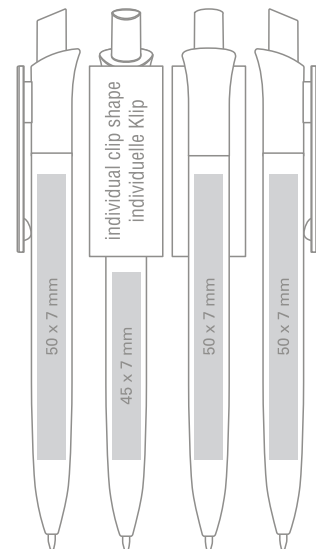

Großraummine Ø 1.0 mm

- Standard
- Auf Wunsch gegen Aufpreis erhältlich

Max imprint sizes (mm)
Maximale Aufdruckfläche (mm)

Available colors / Verfügbare Farben:

Patent merchandise / Handelspatent

FESTO SPECIAL

EN / solid barrel and press-button,
special clip;

Refill X20 Ø 0.7 mm

- standard
- on request only

DE / Solider Clip und Schaft,
solider Druckknopf;

X20 Mine aus Kunststoff Ø 7.0 mm

- Standard
- Auf Wunsch erhältlich

Max imprint sizes (mm)
Maximale Aufdruckfläche (mm)

39

MILO

EN / white solid press-button and barrel, colorful transparent clip and tip;

Refill X20 Ø 0.7 mm

- standard
- on request only, extra charge

DE / Farbiger transparenter Clip, weißer solider Schaft, und Druckknopf;