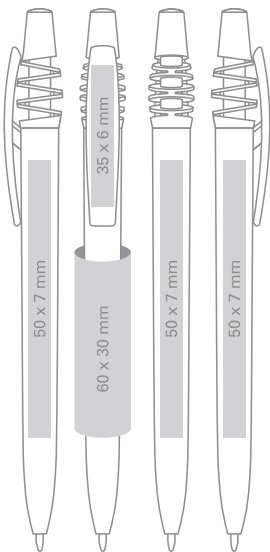

IGO SOLID

EN / colorful solid clip and barrel,
colorful solid press-button,
chrome insert;

REFILL Jumbo Ø 1.0 mm

- standard
- on request only

DE / Farbiger solider Clip und Schaft,
farbiger Druckknopf,
verchromte Hülse;

Großraummine Ø 1.0 mm

- Standard
- Auf Wunsch erhältlich

Max imprint sizes (mm)
Maximale Aufdruckfläche (mm)